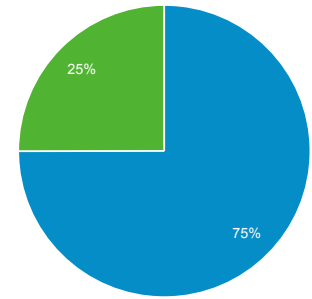

잡재고객 개요

모든 사용자
100.00% 사용자

2020. 1. 1. - 2020. 1. 31.

개요

● 사용자당 세션 수

사용자
166,996

신규 방문자
140,657

세션
297,164

사용자당 세션 수
1.78

페이지뷰 수
453,971

세션당 페이지수
1.53

평균 세션 시간
00:00:59

이탈률
76.27%

■ New Visitor ■ Returning Visitor

언어	사용자	사용자 %
1. ko-kr	75,125	43.72%
2. en-us	47,584	27.69%
3. ko	45,590	26.53%
4. en-gb	689	0.40%
5. zh-cn	549	0.32%
6. en-ca	437	0.25%
7. ja-jp	273	0.16%
8. en-au	222	0.13%
9. pt-br	198	0.12%
10. en	149	0.09%