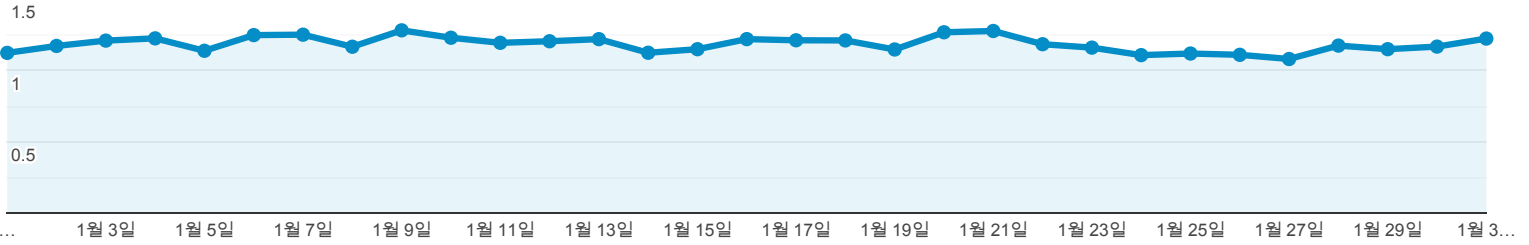

잡재고객 개요

모든 사용자
100.00% 사용자

2020. 1. 1. - 2020. 1. 31.

개요

● 사용자당 세션 수

사용자
166,996

신규 방문자
140,657

세션
297,164

사용자당 세션 수
1.78

페이지뷰 수
453,971

세션당 페이지수
1.53

평균 세션 시간
00:00:59

이탈률
76.27%

■ New Visitor ■ Returning Visitor

언어	사용자	사용자 %
1. ko-kr	75,125	43.72%
2. en-us	47,584	27.69%
3. ko	45,590	26.53%
4. en-gb	689	0.40%
5. zh-cn	549	0.32%
6. en-ca	437	0.25%
7. ja-jp	273	0.16%
8. en-au	222	0.13%
9. pt-br	198	0.12%
10. en	149	0.09%