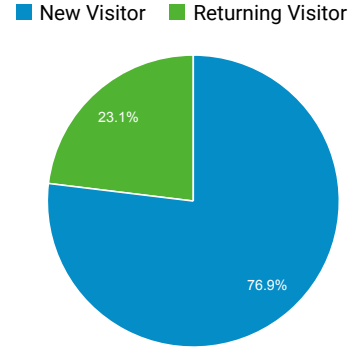

잡재고객 개요

모든 사용자  
100.00% 사용자

2019. 12. 1. - 2019. 12. 31.

개요

사용자 <b>130,830</b>	신규 방문자 <b>112,660</b>	세션 <b>218,312</b>
사용자당 세션 수 <b>1.67</b>	페이지뷰 수 <b>382,393</b>	세션당 페이지수 <b>1.75</b>
평균 세션 시간 <b>00:01:04</b>	이탈률 <b>67.64%</b>	