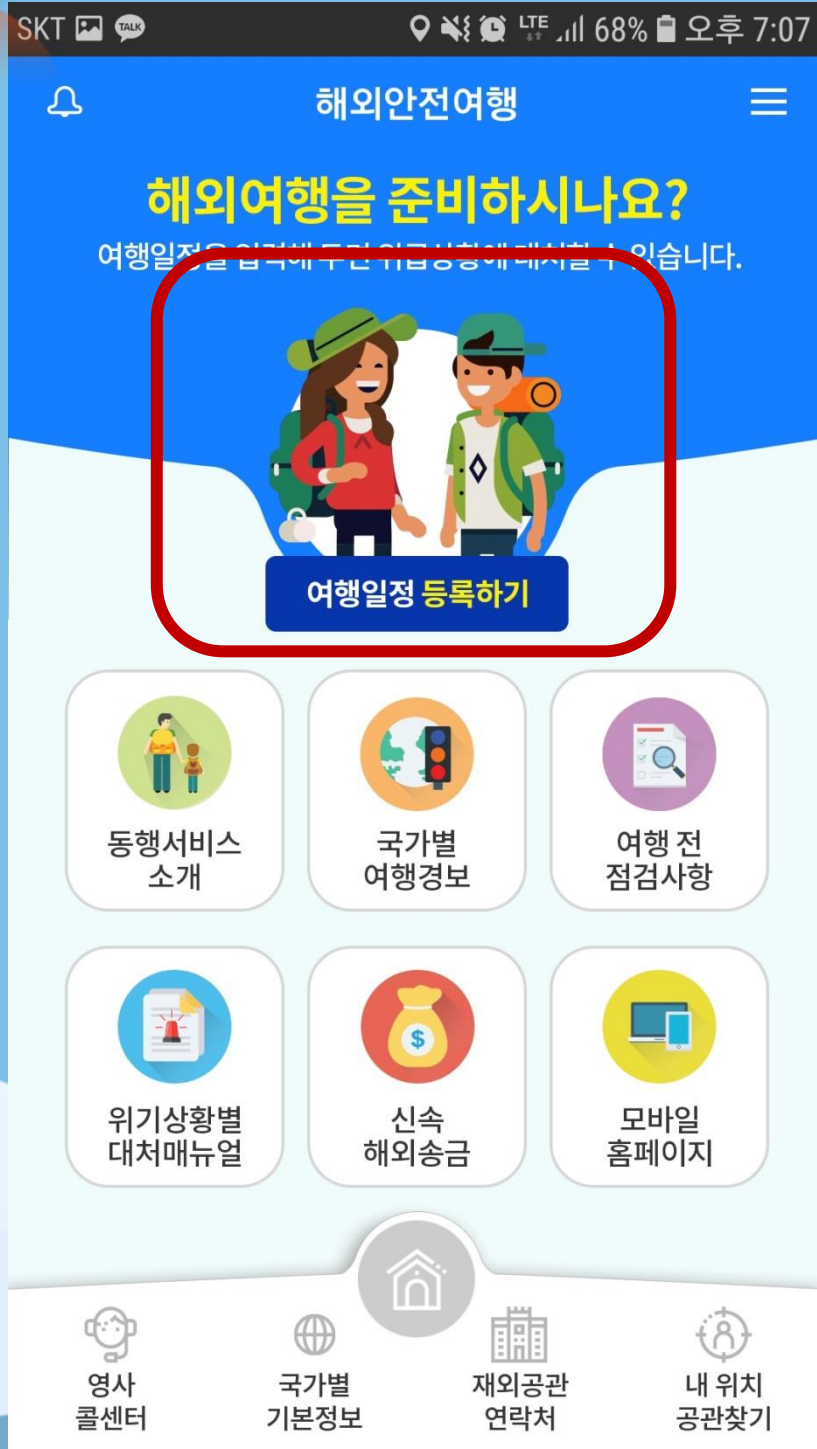

3

동행서비스 이용 방법(5)

- 동행서비스에 가입하고 나면 초기화면에 '여행일정 등록하기' 버튼 생성 (우측 상단 메뉴에서도 여행일정 등록 페이지로 이동 가능)
- 여행일정 등록하기 버튼 터치