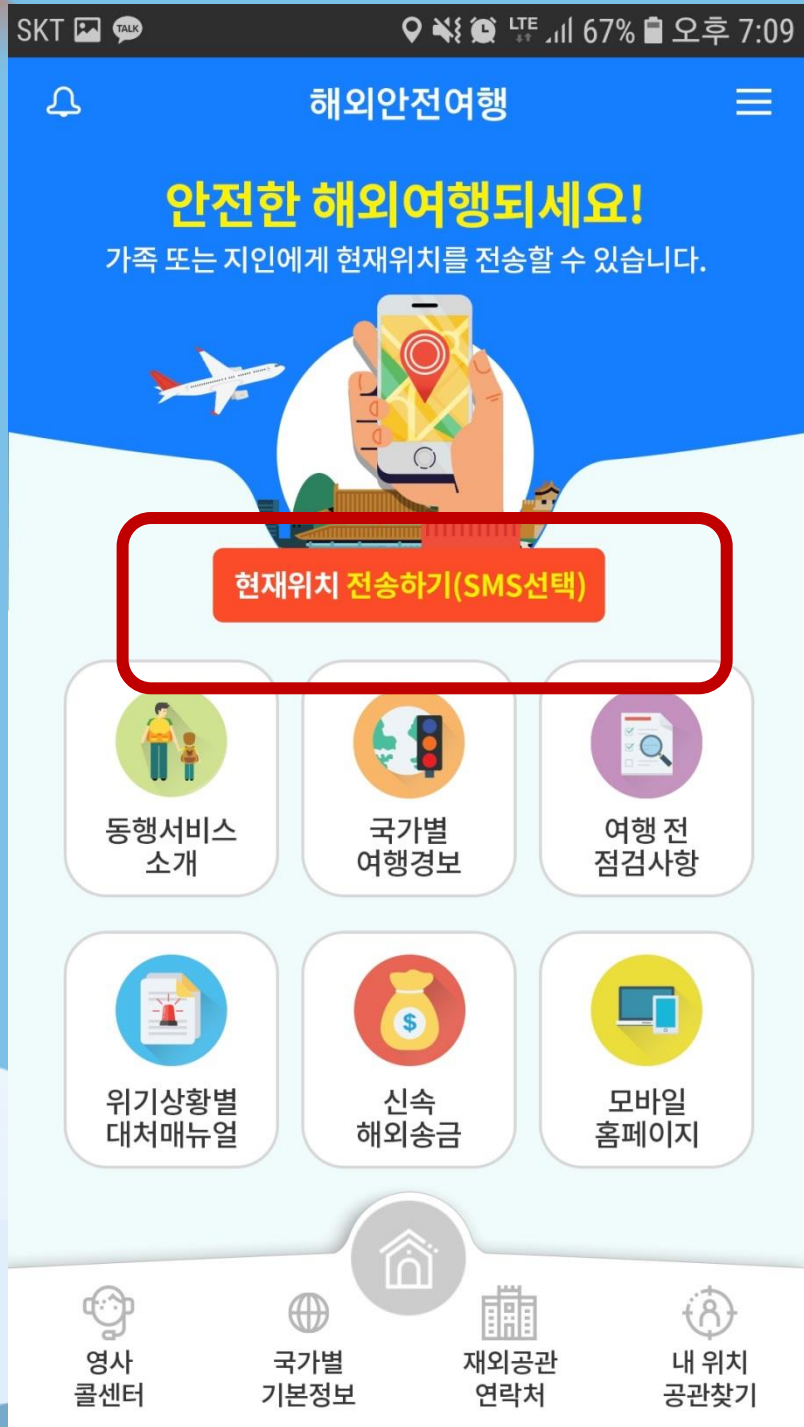

4

동행서비스 : 최신 안전정보 푸시 알림(2)

- 푸시 알림의 상세 내용은 앱 좌측 상단의 종 모양 버튼을 터치하여 확인 가능

4

동행서비스 : 현재위치 전송하기(1)

- 여행일정을 등록하면, 등록된 기간 동안 초기화면에 ‘현재위치 전송하기’ 버튼 생성
- 현재위치 전송하기 버튼을 터치하면 미리 등록된 비상연락처로 위치정보 전송  
(일부 휴대전화에서는 SMS와 카카오톡 중 선택이라고 나오는데, 이 때 반드시 SMS 선택)