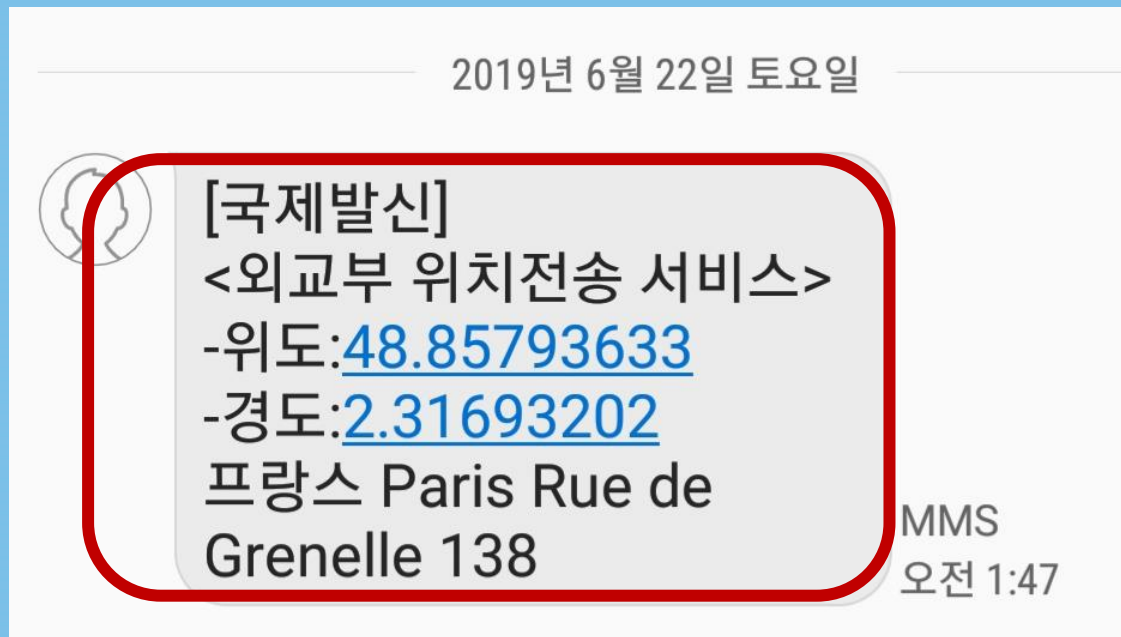

4

동행서비스 : 현재위치 전송하기(2)

- 위치정보 전송 시 발송 내용
  - 위도와 경도
  - 국가명
  - 상세 주소
- 휴대전화 상태 및 현지 통신 사정 등에 따라 전송이 제한되거나 위치정보에 오차가 있을 수 있음.