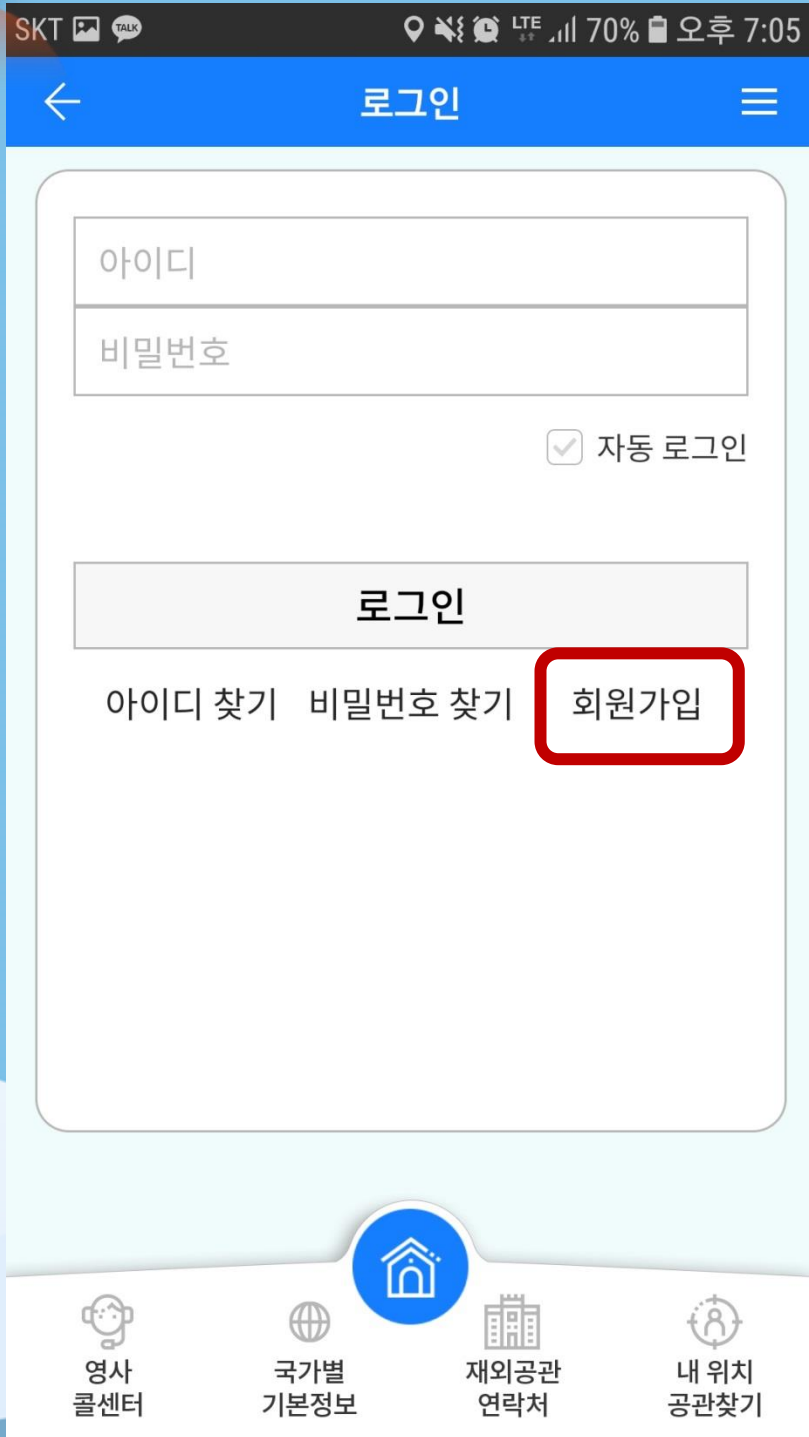

# 초기화면 소개(3)

• 동행서비스 가입하기

2

초기화면 소개(4)

- 동행서비스 소개
- 국가별 여행경보
- 여행 전 점검사항
- 위기상황별 대처매뉴얼
- 신속해외송금
- 모바일 홈페이지(0404.go.kr)

2

초기화면 소개(5)

- 영사콜센터
- 국가별 기본정보
- 재외공관 연락처
- 내 위치 공관찾기

# 동행서비스 이용 방법(1)

- ‘동행서비스 가입하기’ 터치

3

# 동행서비스 이용 방법(2)

- ‘회원가입’ 터치  
(첫 이용 시 해외안전여행-국민외교  
통합 회원가입 필요)

3