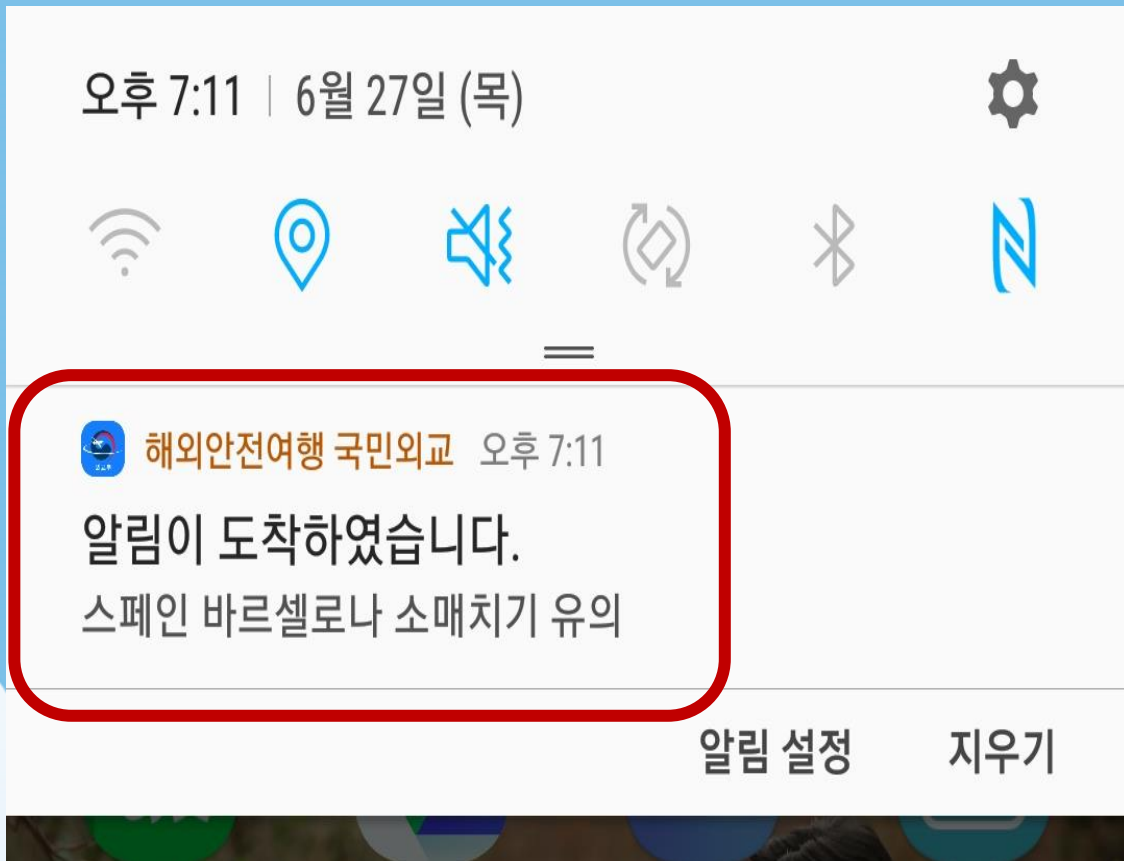

4

동행서비스 : 최신 안전정보 푸시 알림(1)

- 등록된 여행 일정에 해당하는 기간 동안, 등록된 목적지 국가의 최신 안전정보 제공

- 해외 장기 체류자의 경우, 여행 일정을 장기간으로 설정하면 체류 국가의 최신 안전정보 수신 가능